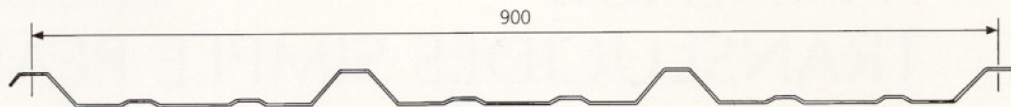

Forme, dimensions et poids

- Largeur nominale : 900 mm
- Longueur usuelle : ± 3000 mm (2 entraxes de pannes); des multiples de 1,5 m avec une longueur minimale de 3 m peuvent être fournis sur demande.
- Poids : ± 2.8 kg/ m²