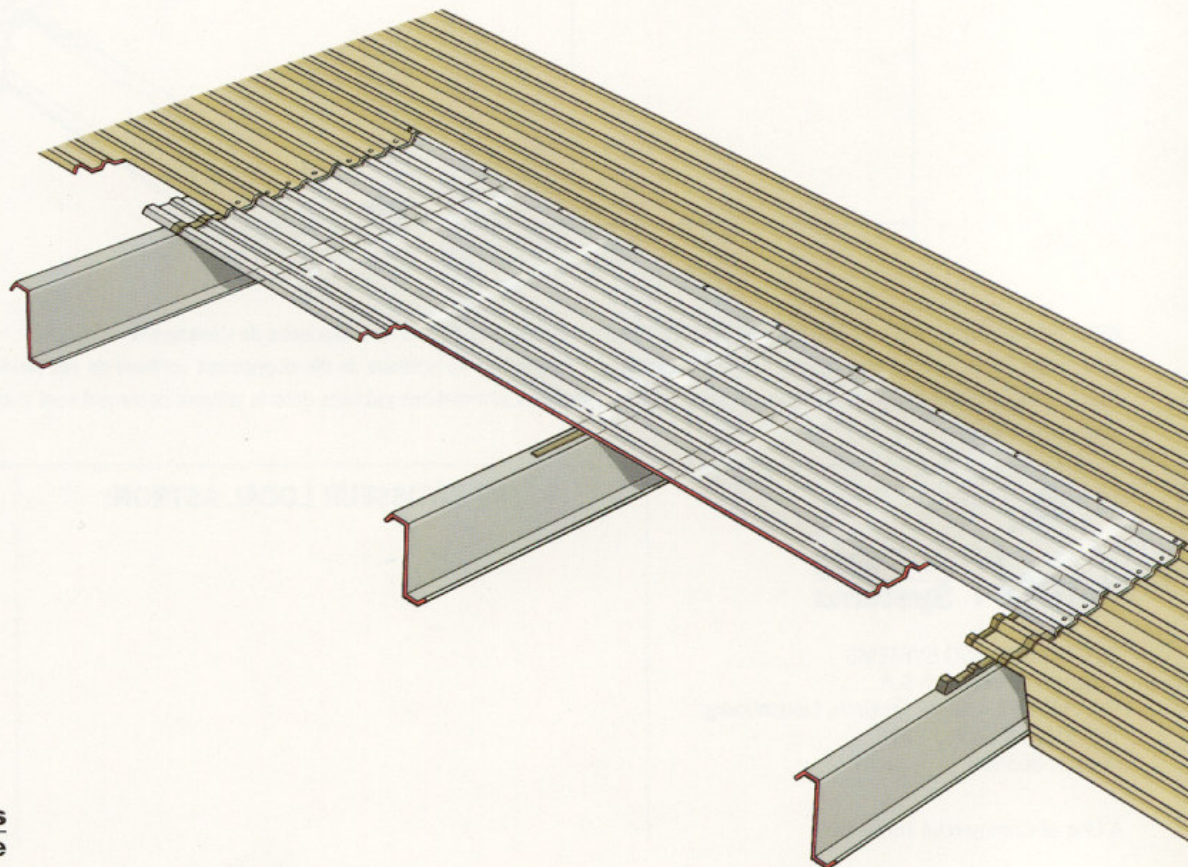

Domaine d'application

En toiture ASTRON PR de 6 % minimum

Fonction

Suivant la disposition des translucides, vous bénéficiez d'un éclairage naturel, soit ponctuel, soit général, et ce, au prix le plus avantageux, si on considère les autres accessoires possibles.

Caractéristiques générales

Le translucide simple peau est en profil ASTRON PR.

MATÉRIAU :

Polyester renforcé par des fibres de verre; la face extérieure est protégée par un gel coat ou par un film PVC ou polyester.

Forme, dimensions et poids

- Largeur nominale : 900 mm
- Longueur usuelle : ± 3000 mm (2 entraxes de pannes); des multiples de 1,5 m avec une longueur minimale de 3 m peuvent être fournis sur demande.
- Poids : ± 2.8 kg/ m²