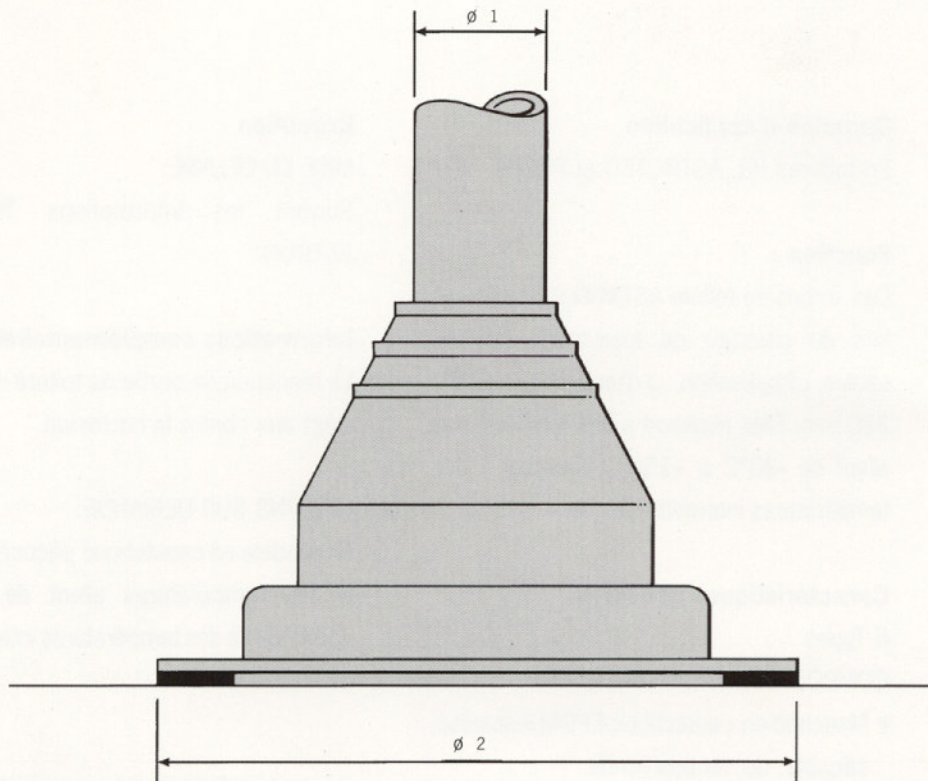

MISE EN OEUVRE:

Suivant les Informations Techniques ASTRON.

Informations complémentaires

Le manchon de sortie de toiture est garanti vingt ans contre la corrosion.

OPTIONS SUR DEMANDE:

Un modèle en caoutchouc siliconé, résistant à des températures allant de -60°C à $+200^{\circ}\text{C}$ et à des températures intermittentes de $+250^{\circ}\text{C}$.