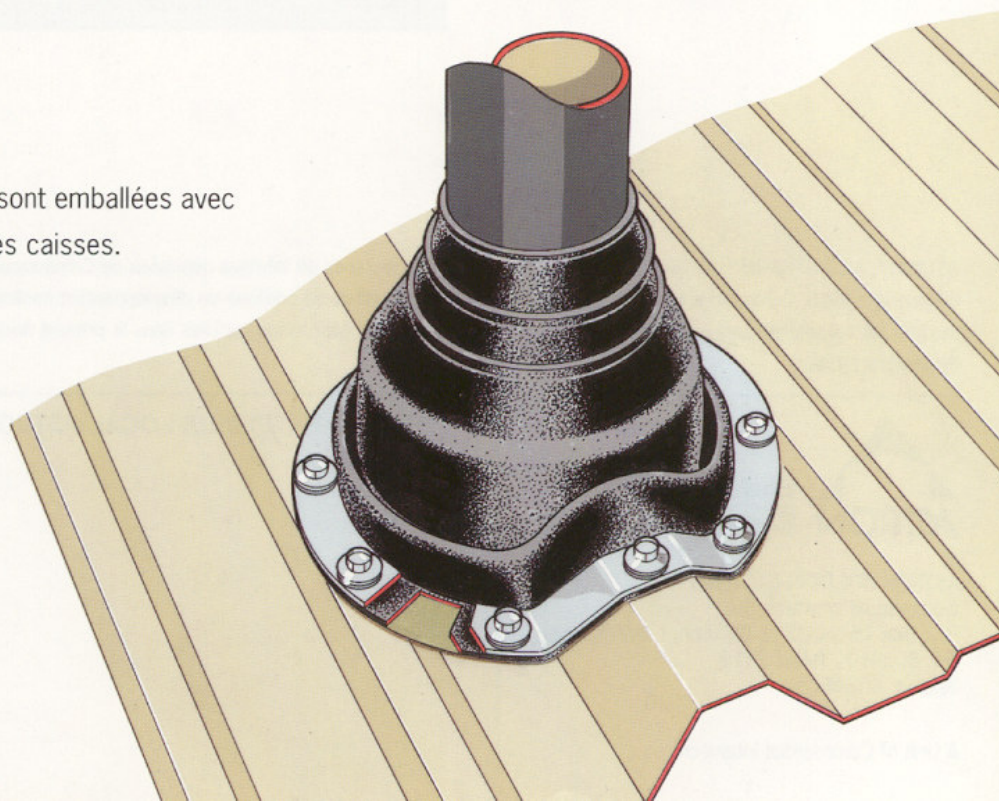

Caractéristiques générales

6 Types

COMPOSITION:

- Manchon en caoutchouc EPDM vulcanisé, sécable, de section ronde.
- Embase ronde: anneau en aluminium malléable, adaptable à toutes les ondes, nervurations ou à une surface plane.
- Vis inox
- Cordon d'étanchéité

MISE EN OEUVRE:

Suivant les Informations Techniques ASTRON.

Informations complémentaires

Le manchon de sortie de toiture est garanti vingt ans contre la corrosion.

OPTIONS SUR DEMANDE:

Un modèle en caoutchouc siliconé, résistant à des températures allant de -60°C à $+200^{\circ}\text{C}$ et à des températures intermittentes de $+250^{\circ}\text{C}$.