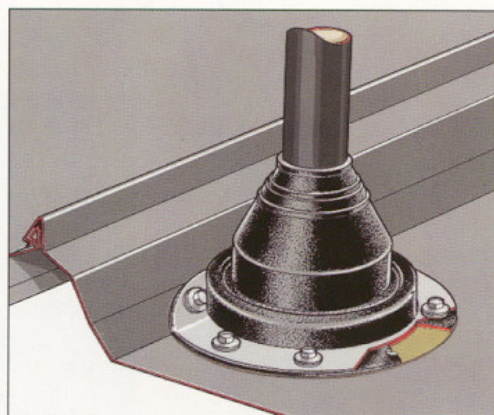

Domaine d'application

En toitures PR, ASTROTEC et POLAR

Fonction

Les sorties de toiture ASTRON sont utilisées lors du passage de tuyauteries (tuyaux, cables, climatisation,...) d'un diamètre de 6 à 280 mm. Elles résistent à des températures allant de -30°C à $+150^{\circ}\text{C}$ ainsi qu' à des températures intermittentes de $+175^{\circ}\text{C}$.

Caractéristiques générales

6 Types

COMPOSITION:

- Manchon en caoutchouc EPDM vulcanisé, sécable, de section ronde.
- Embase ronde: anneau en aluminium malléable, adaptable à toutes les ondes, nervurations ou à une surface plane.
- Vis inox
- Cordon d'étanchéité

MISE EN OEUVRE:

Suivant les Informations Techniques ASTRON.

Informations complémentaires

Le manchon de sortie de toiture est garanti vingt ans contre la corrosion.

OPTIONS SUR DEMANDE:

Un modèle en caoutchouc siliconé, résistant à des températures allant de -60°C à $+200^{\circ}\text{C}$ et à des températures intermittentes de $+250^{\circ}\text{C}$.